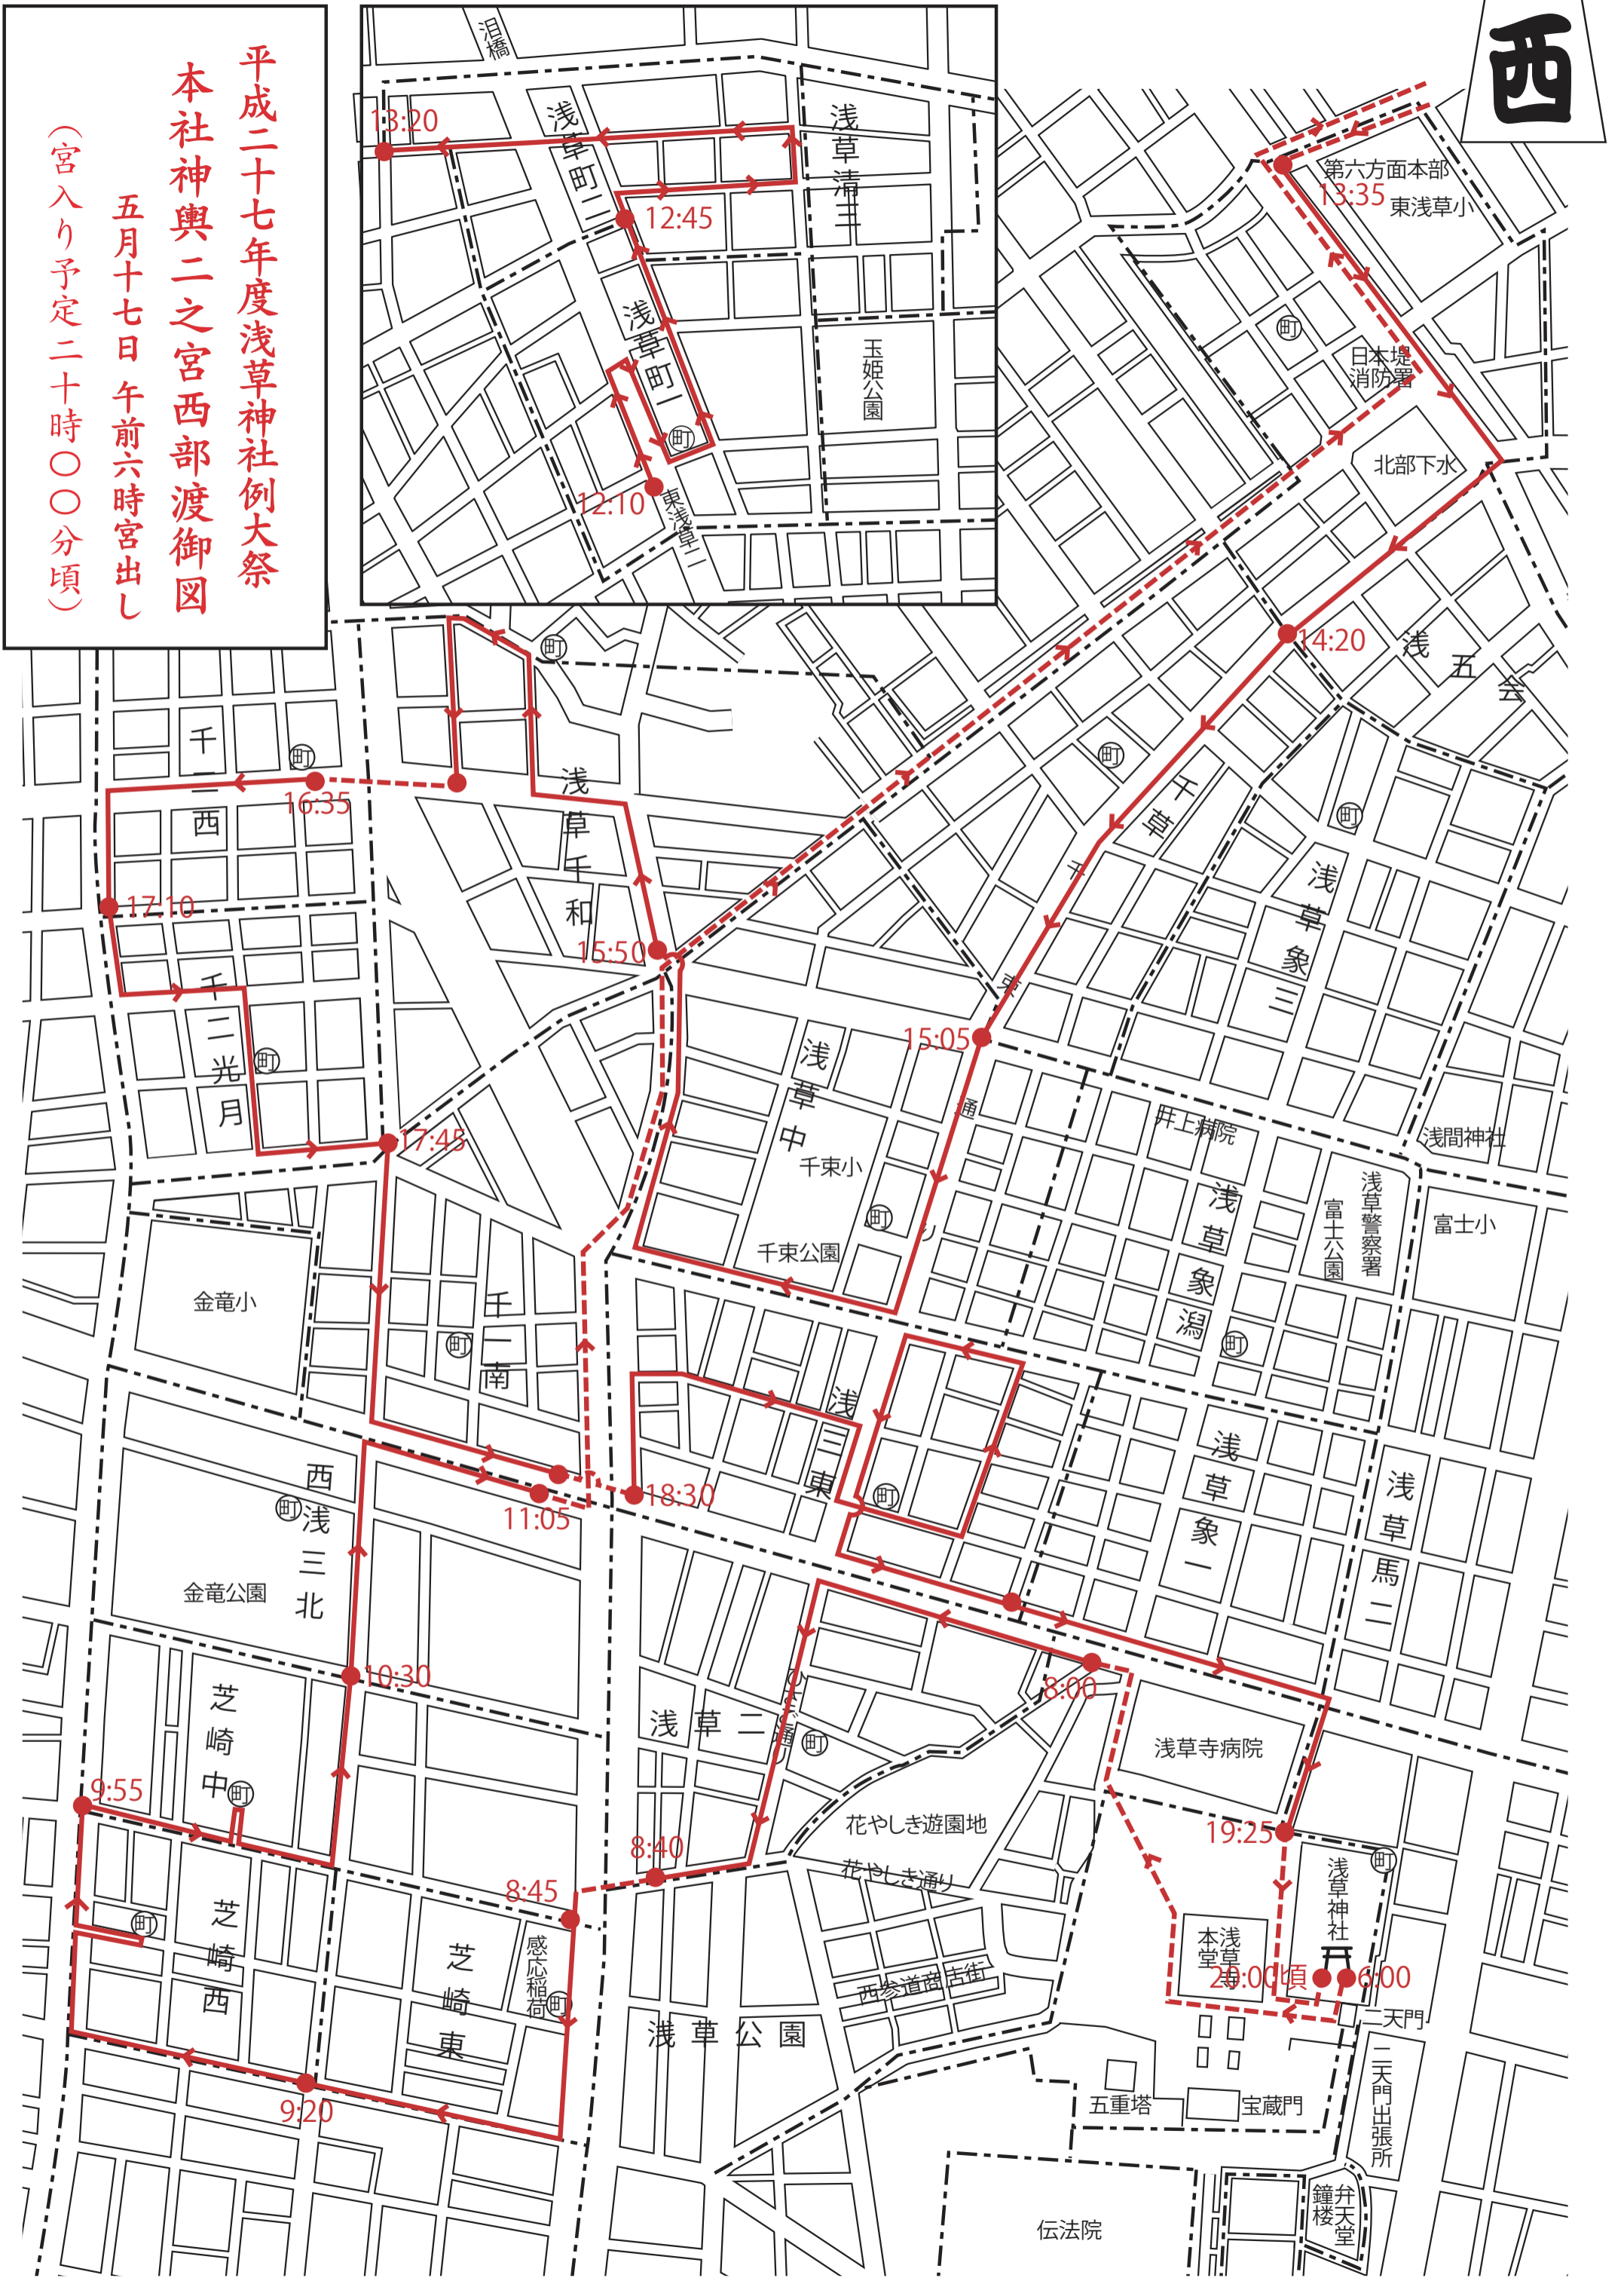

西

平成二十七年浅草神社例大祭  
 本社神輿二之宮西部渡御図  
 五月十七日午前六時宮出し  
 (宮入り予定二十時〇〇分頃)

0 50 100 200m